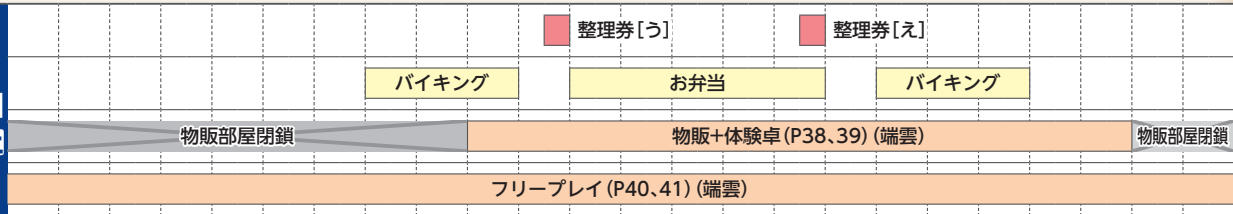

0:00 1:00 2:00 3:00 4:00 5:00 6:00 7:00 8:00 9:00 10:00 11:00 12:00 13:00 14:00 15:00 16:00 17:00 18:00 19:00 20:00 21:00 22:00 23:00 24:00

# グランドスケジュール

31日 金

1日 土

2日 日

17:00 18:00 19:00 20:00 21:00 22:00 23:00 24:00 25:00 26:00 27:00 28:00

[トーキョーNOVA THE AXLERATION]プレミアムセッション(P91) (本館2F 吉祥②③)	F.E.A.R.深夜のトークショーPart1 (P62)(本館2F 吉祥②)
[A1]TRPGセッション with F.E.A.R. (P46) (本館2F 吉祥②③)	
[B1]インコグ・ラボコン (P47) (本館2F 吉祥④)	サイトウケンジ×高橋高吉 Wサイトウワークショー (P62)(本館2F 竹)
[C1]グループSNE公式セッション (P47) 本館2F 蓬莱①)	
[D1]R.CON (P48) (本館2F 蓬莱②)	
[E1]「クトゥルフ神話TRPG」オフィシャルセッション (P48) (ルルイエの館(本館2F 吉祥①))	深夜のサバト—探索者お断り! (P63) (ルルイエの館(本館2F 吉祥①))
[F1]歌風部屋 オフィシャルセッション (P49) (本館2F 松)	
[G1]ようこそ、パスファインダー協会日本支部へ (P49) (東館3F 曙)	
	深夜の深淵コン (P59) (東館2F シーサイド2)
3Dプリンタで戦士のコマを作ってみよう! (P51)(東館3F 東雲)	GENCON報告トークショー&オールドスクールRPGを語る会 (P58) (東館3F 東雲)
[プラモブロック]でキャラ駒をつくらう! (P57)(本館2F 梅)	みんなで話そう!GM論!(P62)(本館2F 梅)
	冒険LARP From SW2.0LARP (P58) (東館2F シーサイド1)
ホテル大野屋屋上セッションニコニコ生放送 (P54)(本館屋上)	三遊亭楽天のTRPG落語 (P51) (本館1F ヒサゴ)
三遊亭楽天のTRPG落語 (P51)(本館1F ヒサゴ)	ふらっとTRPGコーナー (P58) (本館2F 瑞雲(イベントスペース))
	「クトゥルフ神話TRPG」ショートセッション(P60)(ルルイエの館(本館2F 吉祥))
	WAR→P! to ロードス島戦記 灰色の魔女(P60)(高砂館3F 入船)
	ゆらめく水面の屋市場(参加型フリマ) (P61)(高砂館3F 入船)
冒険者訓練所 (P54) (地下駐車場)	集団戦闘訓練 (ミニゆるLARP) (P59) (地下駐車場)
ファイターズランク試験(P54)(地下駐車場)	[L1]ライブRPG「インコグ・フェスティバル」(P50)(本館2F 寿福)
史上最大!異世界横断ウルトラクライム (P52)(本館2F 竹)	シナリオバイキング (P57) (本館2F 竹)
	新作「トリニティセブンRPG」体験会 (P53) (本館2F 瑞雲 イベントスペース)
グループSNEボードゲーム体験会 (P52)(東館3F 東雲)	「サムライブレイドTRPG」ドレコパーティ (P60) (本館2F 吉祥⑤)
[歯車の塔の探空士] 作者GMセッションP55) (本館2F 瑞雲 イベントスペース)	
パラノイアTRPG:公式セッション (P55) (本館2F 瑞雲 イベントスペース)	
黒駒のアヴァンダナー&銀剣のステラナイツ(P55)(本館2F 瑞雲 イベントスペース)	
	新作別出ボードゲームを誰よりも早く遊ぶ会 (P57)(受付は東館3F 東雲)
ボードゲーム・ストリート話題作体験会 (P52) (東館3F 東雲)	
アーマー試着 & 写真撮影 (P53) (本館2F 瑞雲/舞台)	ダイス運段位認定試験 in TRPGフェス2018(P61) (本館2F 瑞雲)
騎士道剣術ワークショップ (P53)(本館2F 瑞雲/舞台)	騎士道剣術ワークショップ (P53) (本館2F 瑞雲/舞台)
	ブラスリー・ファンタジア(常時提供カフェ) (P59) (本館2F 末広)
	冒険者の酒場 ゲームバー グリュック (P56) (本館1F セブンスポット)
	冒険者の酒場 アインプロージット (P56) (本館1F セブンスポット)
	赤竜亭 (P56) (本館1F 麻雀ルーム)