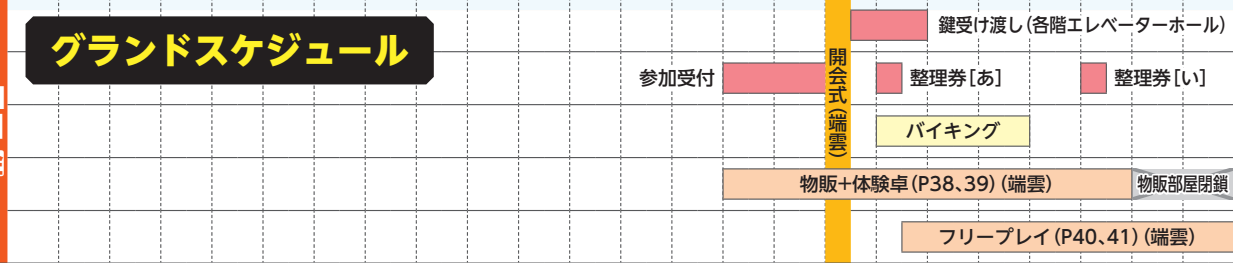

0:00 1:00 2:00 3:00 4:00 5:00 6:00 7:00 8:00 9:00 10:00 11:00 12:00 13:00 14:00 15:00 16:00 17:00 18:00 19:00 20:00 21:00 22:00 23:00 24:00

# グランドスケジュール

31日 金

1日 土

2日 日

17:00 18:00 19:00 20:00 21:00 22:00 23:00 24:00 25:00 26:00 27:00 28:00

[トーキョーNOVA THE AXLERATION]プレミアムセッション(P91) (本館2F 吉祥②③)	F.E.A.R.深夜のトークショーPart1 (P62)(本館2F 吉祥②)
[A1]TRPGセッション with F.E.A.R. (P46) (本館2F 吉祥②③)	
[B1]インコグ・ラボコン (P47) (本館2F 吉祥④)	サイトウケンジ×高橋高吉 Wサイトウワークショー (P62)(本館2F 竹)
[C1]グループSNE公式セッション (P47) 本館2F 蓬莱①)	
[D1]R.CON (P48) (本館2F 蓬莱②)	
[E1]「クトゥルフ神話TRPG」オフィシャルセッション (P48) (ルルイエの館(本館2F 吉祥①))	深夜のサバト—探索者お断り! (P63) (ルルイエの館(本館2F 吉祥①))
[F1]歌風部屋 オフィシャルセッション (P49) (本館2F 松)	
[G1]ようこそ、パスファインダー協会日本支部へ (P49) (東館3F 曙)	
	深夜の深淵コン (P59) (東館2F シーサイド2)
3Dプリンタで戦士のコマを作ってみよう! (P51)(東館3F 東雲)	GENCON報告トークショー&オールドスクールRPGを語る会 (P58) (東館3F 東雲)
[プラモブロック]でキャラ駒をつくらう! (P57)(本館2F 梅)	みんなで話そう!GM論!(P62)(本館2F 梅)
	冒険LARP From SW2.0LARP (P58) (東館2F シーサイド1)
ホテル大野屋屋上セッションニコニコ生放送 (P54)(本館屋上)	三遊亭楽天のTRPG落語 (P51) (本館1F ヒサゴ)
三遊亭楽天のTRPG落語 (P51)(本館1F ヒサゴ)	ふらっとTRPGコーナー (P58) (本館2F 瑞雲(イベントスペース))
	「クトゥルフ神話TRPG」ショートセッション(P60)(ルルイエの館(本館2F 吉祥))
	WAR→P! to ロードス島戦記 灰色の魔女(P60)(高砂館3F 入船)
	ゆらめく水面の屋市場(参加型フリマ) (P61)(高砂館3F 入船)
冒険者訓練所 (P54) (地下駐車場)	集団戦闘訓練 (ミニゆるLARP) (P59) (地下駐車場)
ファイターズランク試験(P54)(地下駐車場)	[L1]ライブRPG「インコグ・フェスティバル」(P50)(本館2F 寿福)
史上最大!異世界横断ウルトラクライム (P52)(本館2F 竹)	シナリオバイキング (P57) (本館2F 竹)
	新作「トリニティセブンRPG」体験会 (P53) (本館2F 瑞雲 イベントスペース)
グループSNEボードゲーム体験会 (P52)(東館3F 東雲)	「サムライブレイドTRPG」ドレコパーティ (P60) (本館2F 吉祥⑤)
[歯車の塔の探空士] 作者GMセッションP55) (本館2F 瑞雲 イベントスペース)	
パラノイアTRPG:公式セッション (P55) (本館2F 瑞雲 イベントスペース)	
黒駒のアヴァンダナー&銀剣のステラナイツ(P55)(本館2F 瑞雲 イベントスペース)	
	新作別出ボードゲームを誰よりも早く遊ぶ会 (P57)(受付は東館3F 東雲)
ボードゲーム・ストリート話題作体験会 (P52) (東館3F 東雲)	
アーマー試着 & 写真撮影 (P53) (本館2F 瑞雲/舞台)	ダイス運段位認定試験 in TRPGフェス2018(P61) (本館2F 瑞雲)
騎士道剣術ワークショップ (P53)(本館2F 瑞雲/舞台)	騎士道剣術ワークショップ (P53) (本館2F 瑞雲/舞台)
	ブラスリー・ファンタジア(常時提供カフェ) (P59) (本館2F 末広)
	冒険者の酒場 ゲームバー グリュック (P56) (本館1F セブンスポット)
	冒険者の酒場 アインプロージット (P56) (本館1F セブンスポット)
	赤竜亭 (P56) (本館1F 麻雀ルーム)