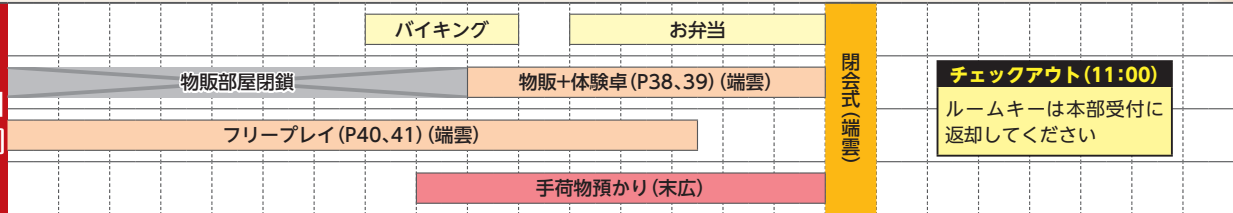

# グランドスケジュール

31日 金

1日 土

2日 日

17:00 18:00 19:00 20:00 21:00 22:00 23:00 24:00 25:00 26:00 27:00 28:00

[トーキョーNOVA THE AXLERATION]プレミアムセッション(P91) (本館2F 吉祥②③)	F.E.A.R.深夜のトークショーPart1 (P62)(本館2F 吉祥②)
[A1]TRPGセッション with F.E.A.R. (P46) (本館2F 吉祥②③)	
[B1]インコグ・ラボコン (P47) (本館2F 吉祥④)	サイトウケンジ×高橋高吉 Wサイトウワークショー (P62)(本館2F 竹)
[C1]グループSNE公式セッション (P47) 本館2F 蓬莱①)	
[D1]R.CON (P48) (本館2F 蓬莱②)	
[E1]「クトゥルフ神話TRPG」オフィシャルセッション (P48) (ルルイエの館(本館2F 吉祥①))	深夜のサバト—探索者お断り! (P63) (ルルイエの館(本館2F 吉祥①))
[F1]歌風部屋 オフィシャルセッション (P49) (本館2F 松)	
[G1]ようこそ、パスファインダー協会日本支部へ (P49) (東館3F 曙)	
	深夜の深淵コン (P59) (東館2F シーサイド2)
3Dプリンタで戦士のコマを作ってみよう! (P51)(東館3F 東雲)	GENCON報告トークショー&オールドスクールRPGを語る会 (P58) (東館3F 東雲)
[プラモブロック]でキャラ駒をつくらう! (P57)(本館2F 梅)	みんなで話そう!GM論!(P62)(本館2F 梅)
	冒険LARP From SW2.0LARP (P58) (東館2F シーサイド1)
ホテル大野屋屋上セッションニコニコ生放送 (P54)(本館屋上)	三遊亭楽天のTRPG落語 (P51) (本館1F ヒサゴ)
三遊亭楽天のTRPG落語 (P51)(本館1F ヒサゴ)	ふらっとTRPGコーナー (P58) (本館2F 瑞雲(イベントスペース))
	「クトゥルフ神話TRPG」ショートセッション(P60)(ルルイエの館(本館2F 吉祥))
	WAR→P! to ロードス島戦記 灰色の魔女(P60)(高砂館3F 入船)
	ゆらめく水面の屋市場(参加型フリマ) (P61)(高砂館3F 入船)
冒険者訓練所 (P54) (地下駐車場)	集団戦闘訓練 (ミニゆるLARP) (P59) (地下駐車場)
ファイターズランク試験(P54)(地下駐車場)	[L1]ライブRPG「インコグ・フェスティバル」(P50)(本館2F 寿福)
史上最大!異世界横断ウルトラクライム (P52)(本館2F 竹)	シナリオバイキング (P57) (本館2F 竹)
	新作「トリニティセブンRPG」体験会 (P53) (本館2F 瑞雲 イベントスペース)
グループSNEボードゲーム体験会 (P52)(東館3F 東雲)	「サムライブレイドTRPG」ドレコパーティ (P60) (本館2F 吉祥⑤)
[歯車の塔の探空士] 作者GMセッションP55) (本館2F 瑞雲 イベントスペース)	
パラノイアTRPG:公式セッション (P55) (本館2F 瑞雲 イベントスペース)	
黒駒のアヴァンダナー&銀剣のステラナイツ(P55)(本館2F 瑞雲 イベントスペース)	
	新作別出ボードゲームを誰よりも早く遊ぶ会 (P57)(受付は東館3F 東雲)
ボードゲーム・ストリート話題作体験会 (P52) (東館3F 東雲)	
アーマー試着 & 写真撮影 (P53) (本館2F 瑞雲/舞台)	ダイス運段位認定試験 in TRPGフェス2018(P61) (本館2F 瑞雲)
騎士道剣術ワークショップ (P53)(本館2F 瑞雲/舞台)	騎士道剣術ワークショップ (P53) (本館2F 瑞雲/舞台)
	ブラスリー・ファンタジア(常時提供カフェ) (P59) (本館2F 末広)
	冒険者の酒場 ゲームバー グリュック (P56) (本館1F セブンスポット)
	冒険者の酒場 アインプロージット (P56) (本館1F セブンスポット)
	赤竜亭 (P56) (本館1F 麻雀ルーム)