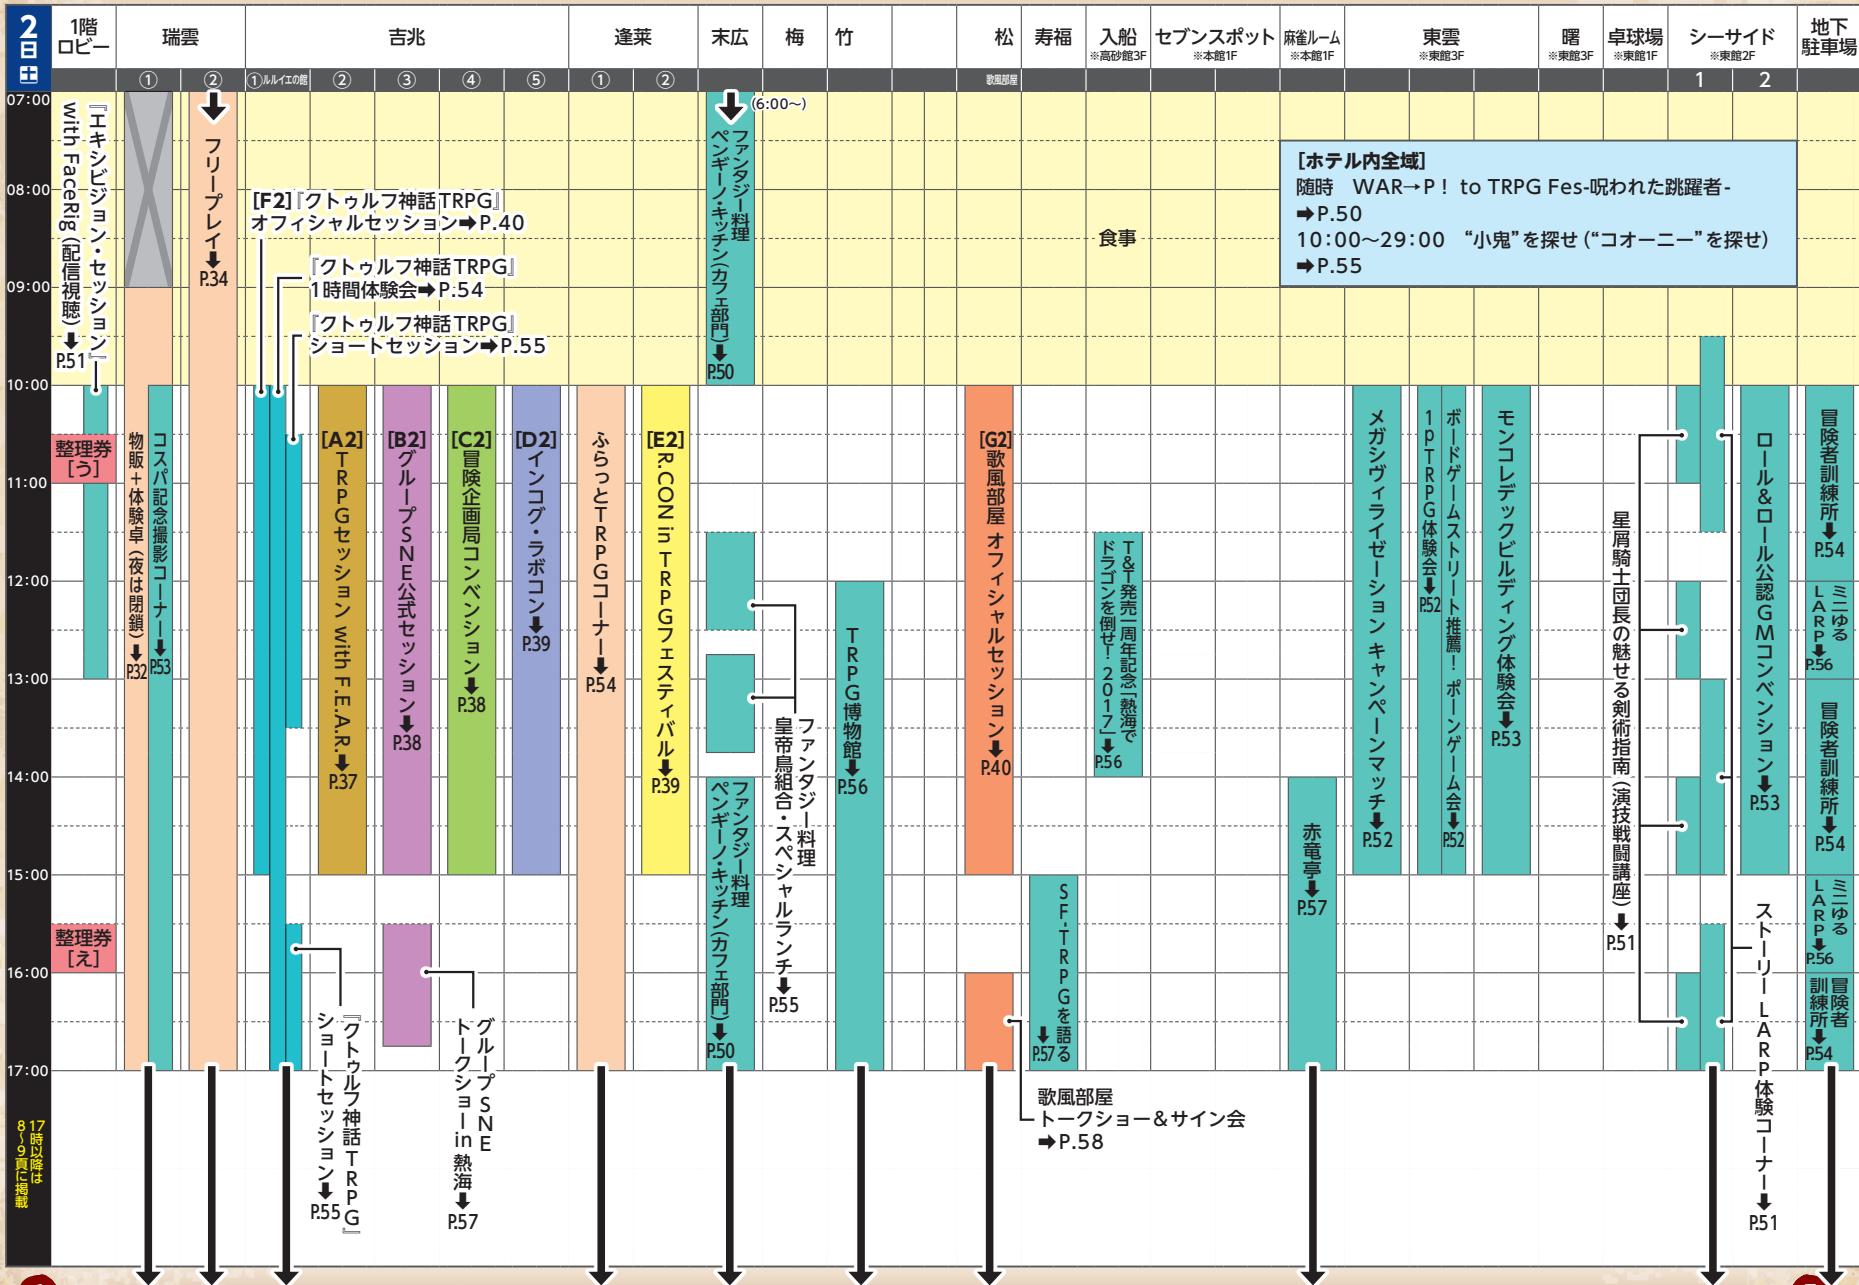

「モンスターメーカー」
トークショー
↓P.48

「モンスターメーカー」
トークショー
↓P.48

「モンスターメーカー」
トークショー
↓P.48

「モンスターメーカー」
トークショー
↓P.48

「モンスターメーカー」
トークショー
↓P.48

「モンスターメーカー」
トークショー
↓P.48

「モンスターメーカー」
トークショー
↓P.48

「モンスターメーカー」
トークショー
↓P.48

「モンスターメーカー」
トークショー
↓P.48

2日	1階ロビー	瑞雲	吉兆	逢菜	末広	梅	竹	松	寿福	入船	セブンスポット	麻雀ルーム	東雲	曙	卓球場	シーサイド	地下駐り車場	
		① ②	①ルイエの館 ②	③ ④ ⑤	① ②											1 2		
17:00		↓	↓	↓	↓	↓	↓	↓				↓				↓	↓	
18:00		物販+体験早(夜は閉鎖) ↓ P32	コスバ記念撮影コーナー ↓ P53	フリープレイ ↓ P.34	[A3] TRPGセッション with F.E.A.R. ↓ P.37	[B3] グループSNE公式セッション ↓ P.38	[C3] 冒険企画局コンベンション ↓ P.38	[D3] インコブ・ラボコン ↓ P.39	ふらっとTRPGコーナー ↓ P.54	[E3] RCONiO TRPGフェスティバル ↓ P.39	ファンタジー料理集いし冒険者 ↓ P.58	TRPG博物館 ↓ P.56						冒険者 ↓ P.54
19:00																		三つゆる ↓ P.56
20:00																		冒険者訓練所 ↓ P.54
21:00																		三つゆる ↓ P.56
22:00																		TRPGの話をガツリする部屋 ↓ P.60
23:00																		
24:00																		
25:00																		
26:00																		
27:00																		
28:00																		
29:00																		

[本館1F ローマ風呂] 24:30~25:00 お風呂DEトークショー → P.61

3日 目	1階 ロビー	瑞雲		吉兆					逢萊		末広	梅	竹	松	寿福	入船	セブンスポット	麻雀ルーム	東雲	曙	卓球場	シーサイド	地下 駐車場	
		①	②	①ルイエの館	②	③	④	⑤	①	②												1	2	
07:00			フリープレイ↓ P.34																					
08:00																								
09:00					食事						手荷物預かり													
10:00																								
11:00											手荷物引き渡し													
12:00																								
13:00																								
14:00																								
15:00																								
16:00																								
17:00																								
18:00																								